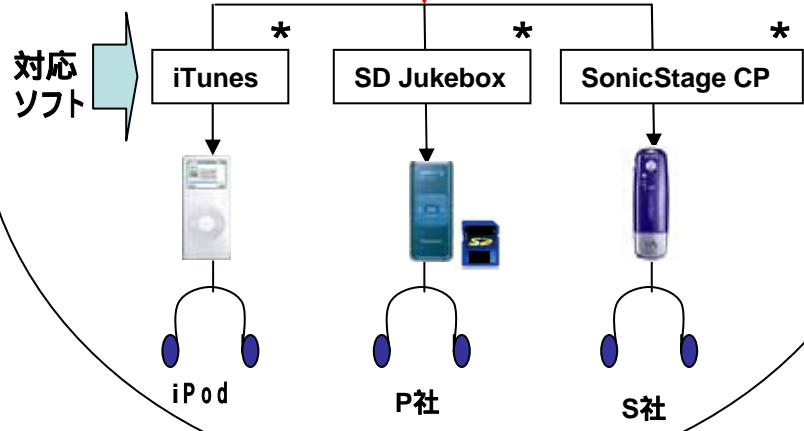

メモリーコンポからDAPへムーブする時の注意 !!

<対応DAP>
alneo
マストレージクラス対応
(一部除く)
ビクター、CREATIVE
など

HPで聴ける

*
Microsoft Windows Media Playerで音楽ファイルを管理できるモデルで、
USBマストレージクラス対応のモデルに限ります。

(MP3)

メモリーコンポでは再生出来ない

HPで聴けない

PCに取り込んで
対応ソフトでDAPに
再度書き込むと
HPで聴ける

ムーブすると(MP3)録音データとしては
DAPに入るが、HPで聴けない。

著作権保護の為、独自の暗号化の違い

S社	→	OPEN MG形式	同じMP3でも 楽曲管理ソフトの違いで 再生出来ない
iPod	→	かくし属性	
P社	→	SD Audio形式CPRM	

* 各社の商標です
録音したものは、個人用として楽しむなどのほかは、著作権法上権利者に無断で使用できません