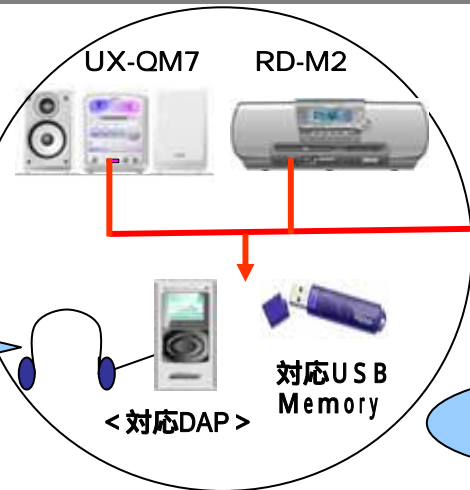

メモリーコンポからDAPへムーブする時の注意 !!

<対応DAP>
alneo
マストレージクラス対応
(一部除く)
ビクター、CREATIVE
など

HPで聴ける

*
Microsoft Windows Media Playerで音楽ファイルを管理できるモデルで、
USBマストレージクラス対応のモデルに限ります。

(MP3)

メモリーコンポでは再生出来ない

HPで聴けない

PCに取り込んで
対応ソフトでDAPに
再度書き込むと
HPで聴ける