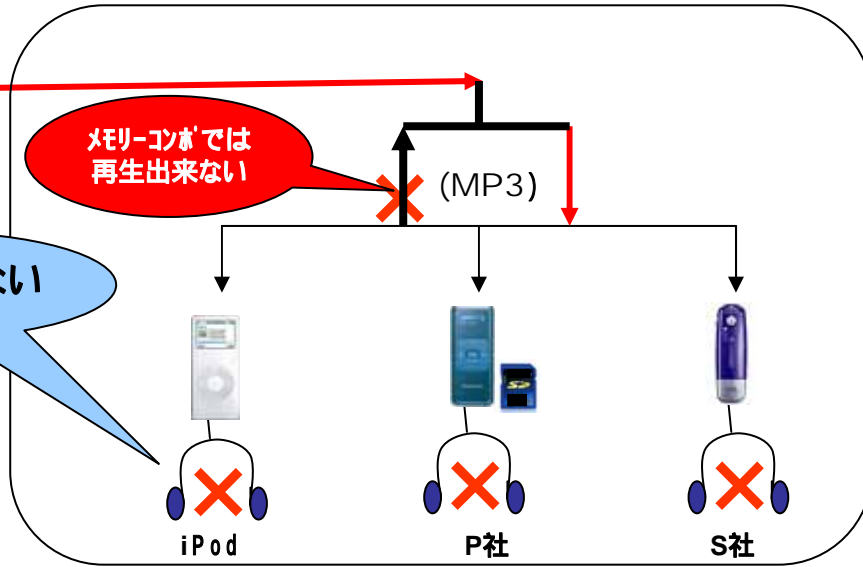

メモリーコンポからDAPへムーブする時の注意 !!

<対応DAP>
alneo
マストレージクラス対応
(一部除く)
ビクター、CREATIVE
など

HPで聴ける

*
Microsoft Windows Media Playerで音楽ファイルを管理できるモデルで、
USBマストレージクラス対応のモデルに限ります。

(MP3)

メモリーコンポでは再生出来ない

HPで聴けない

PCに取り込んで
対応ソフトでDAPに
再度書き込むと
HPで聴ける

ムーブすると(MP3)録音データとしては
DAPに入るが、HPで聴けない。

著作権保護の為、独自の暗号化の違い

S社	→	OPEN MG形式	同じMP3でも 楽曲管理ソフトの違いで 再生出来ない
iPod	→	かくし属性	
P社	→	SD Audio形式CPRM	

* 各社の商標です
録音したものは、個人用として楽しむなどのほかは、著作権法上権利者に無断で使用できません